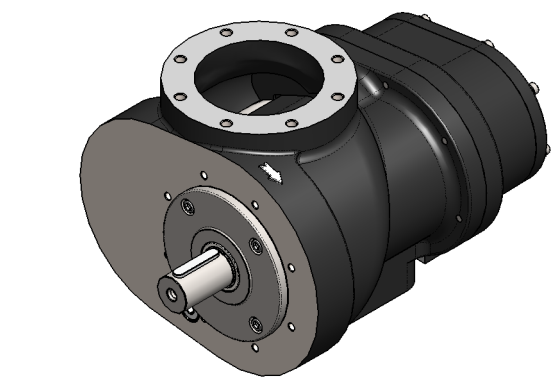

GRUPPO VITE
MOD.V180
 AIR END
 MOD.V180

S.I. sistema internazionale
 Le quote mostrate sono in mm
 The showed dimensions are in mm

TIPO TYPE	PQ	REVISIONE REVISION	00	DATA DATE	05/13	ARTICOLO ARTICLE	960	MODELLO MODEL	00
--------------	----	-----------------------	----	--------------	-------	---------------------	-----	------------------	----

GRUPPO VITE
MOD.V180/B
AIR END
MOD.V180/B

U.S. Unif System
 Dimensions here below are in INCHES
 Le quote mostrate sono in POLLICI