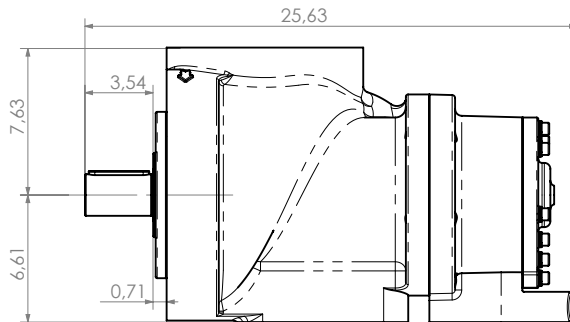

GRUPPO VITE
MOD.V180
 AIR END
 MOD.V180

S.I. sistema internazionale
 Le quote mostrate sono in mm
 The showed dimensions are in mm

TIPO TYPE	PQ	REVISIONE REVISION	00	DATA DATE	05/13	ARTICOLO ARTICLE	960	MODELLO MODEL	00
--------------	----	-----------------------	----	--------------	-------	---------------------	-----	------------------	----

GRUPPO VITE
MOD.V180/B
AIR END
MOD.V180/B

U.S. Unif System
 Dimensions here below are in INCHES
 Le quote mostrate sono in POLLICI