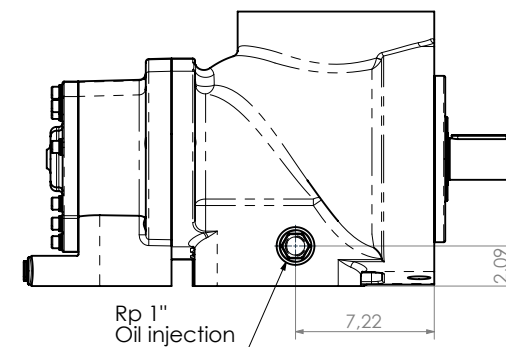

GRUPPO VITE
MOD.V180
 AIR END
 MOD.V180

S.I. sistema internazionale
 Le quote mostrate sono in mm
 The showed dimensions are in mm

TIPO TYPE	PQ	REVISIONE REVISION	00	DATA DATE	05/13	ARTICOLO ARTICLE	960	MODELLO MODEL	00
--------------	----	-----------------------	----	--------------	-------	---------------------	-----	------------------	----

GRUPPO VITE
MOD.V180/B
AIR END
MOD.V180/B

U.S. Unif System
 Dimensions here below are in INCHES
 Le quote mostrate sono in POLLICI