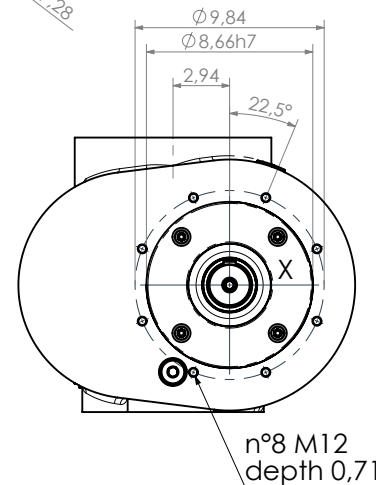

GRUPPO VITE
MOD.V180
 AIR END
 MOD.V180

S.I. sistema internazionale
 Le quote mostrate sono in mm
 The showed dimensions are in mm

TIPO TYPE	PQ	REVISIONE REVISION	00	DATA DATE	05/13	ARTICOLO ARTICLE	960	MODELLO MODEL	00
--------------	----	-----------------------	----	--------------	-------	---------------------	-----	------------------	----

GRUPPO VITE
MOD.V180/B
AIR END
MOD.V180/B

U.S. Unif System
 Dimensions here below are in INCHES
 Le quote mostrate sono in POLLICI