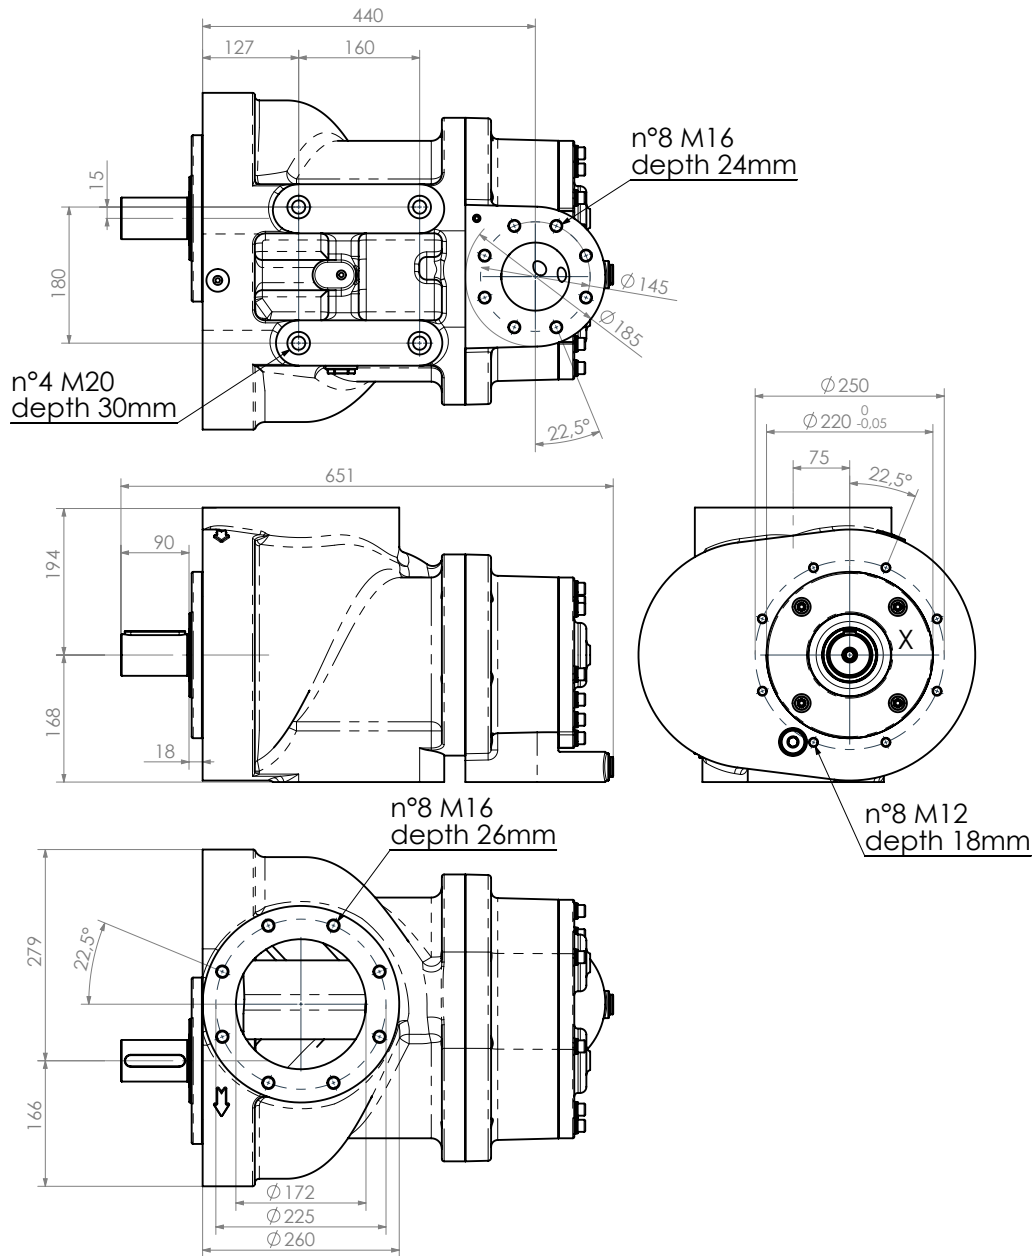

GRUPPO VITE
MOD.V180
 AIR END
 MOD.V180

S.I. sistema internazionale
 Le quote mostrate sono in mm
 The showed dimensions are in mm

TIPO TYPE	PQ	REVISIONE REVISION	00	DATA DATE	05/13	ARTICOLO ARTICLE	960	MODELLO MODEL	00
--------------	----	-----------------------	----	--------------	-------	---------------------	-----	------------------	----

GRUPPO VITE
MOD.V180/B
AIR END
MOD.V180/B

U.S. Unif System
 Dimensions here below are in INCHES
 Le quote mostrate sono in POLLICI