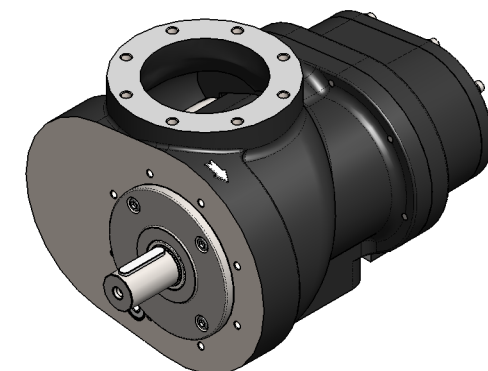

GRUPPO VITE
MOD.V180
 AIR END
 MOD.V180

S.I. sistema internazionale
 Le quote mostrate sono in mm
 The showed dimensions are in mm

TIPO TYPE	PQ	REVISIONE REVISION	00	DATA DATE	05/13	ARTICOLO ARTICLE	960	MODELLO MODEL	00
--------------	----	-----------------------	----	--------------	-------	---------------------	-----	------------------	----

GRUPPO VITE
MOD.V180/B
AIR END
MOD.V180/B

U.S. Unif System
 Dimensions here below are in INCHES
 Le quote mostrate sono in POLLICI