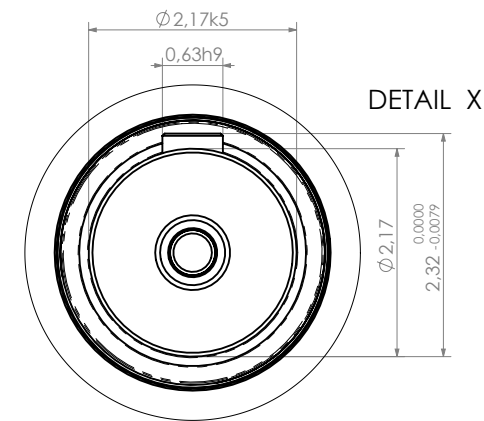

GRUPPO VITE
MOD.V180
 AIR END
 MOD.V180

S.I. sistema internazionale
 Le quote mostrate sono in mm
 The showed dimensions are in mm

TIPO TYPE	PQ	REVISIONE REVISION	00	DATA DATE	05/13	ARTICOLO ARTICLE	960	MODELLO MODEL	00
--------------	----	-----------------------	----	--------------	-------	---------------------	-----	------------------	----

GRUPPO VITE
MOD.V180/B
AIR END
MOD.V180/B

U.S. Unif System
 Dimensions here below are in INCHES
 Le quote mostrate sono in POLLICI