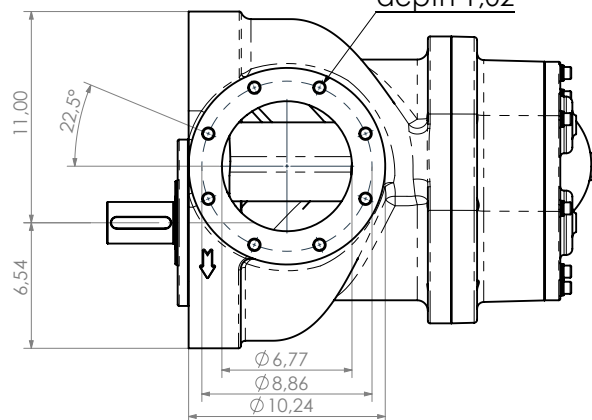

GRUPPO VITE
MOD.V180
 AIR END
 MOD.V180

S.I. sistema internazionale
 Le quote mostrate sono in mm
 The showed dimensions are in mm

TIPO TYPE	PQ	REVISIONE REVISION	00	DATA DATE	05/13	ARTICOLO ARTICLE	960	MODELLO MODEL	00
--------------	----	-----------------------	----	--------------	-------	---------------------	-----	------------------	----

GRUPPO VITE
MOD.V180/B
AIR END
MOD.V180/B

U.S. Unif System
 Dimensions here below are in INCHES
 Le quote mostrate sono in POLLICI