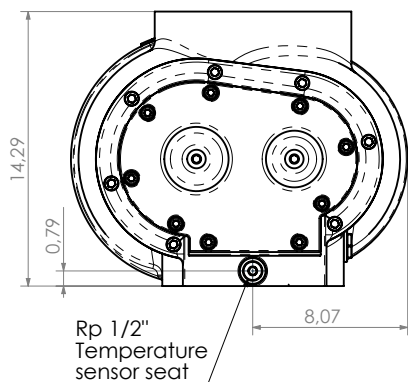

GRUPPO VITE
MOD.V180
 AIR END
 MOD.V180

S.I. sistema internazionale
 Le quote mostrate sono in mm
 The showed dimensions are in mm

TIPO TYPE	PQ	REVISIONE REVISION	00	DATA DATE	05/13	ARTICOLO ARTICLE	960	MODELLO MODEL	00
--------------	----	-----------------------	----	--------------	-------	---------------------	-----	------------------	----

GRUPPO VITE
MOD.V180/B
AIR END
MOD.V180/B

U.S. Unif System
 Dimensions here below are in INCHES
 Le quote mostrate sono in POLLICI