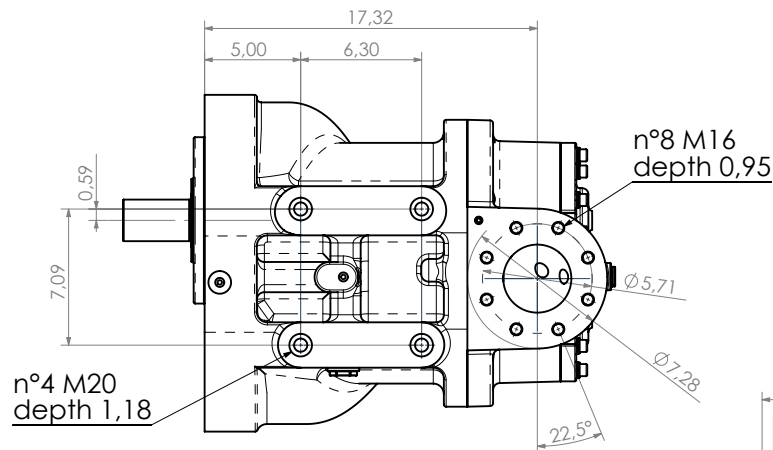

GRUPPO VITE
MOD.V180
 AIR END
 MOD.V180

S.I. sistema internazionale
 Le quote mostrate sono in mm
 The showed dimensions are in mm

TIPO TYPE	PQ	REVISIONE REVISION	00	DATA DATE	05/13	ARTICOLO ARTICLE	960	MODELLO MODEL	00
--------------	----	-----------------------	----	--------------	-------	---------------------	-----	------------------	----

GRUPPO VITE
MOD.V180/B
AIR END
MOD.V180/B

U.S. Unif System
 Dimensions here below are in INCHES
 Le quote mostrate sono in POLLICI